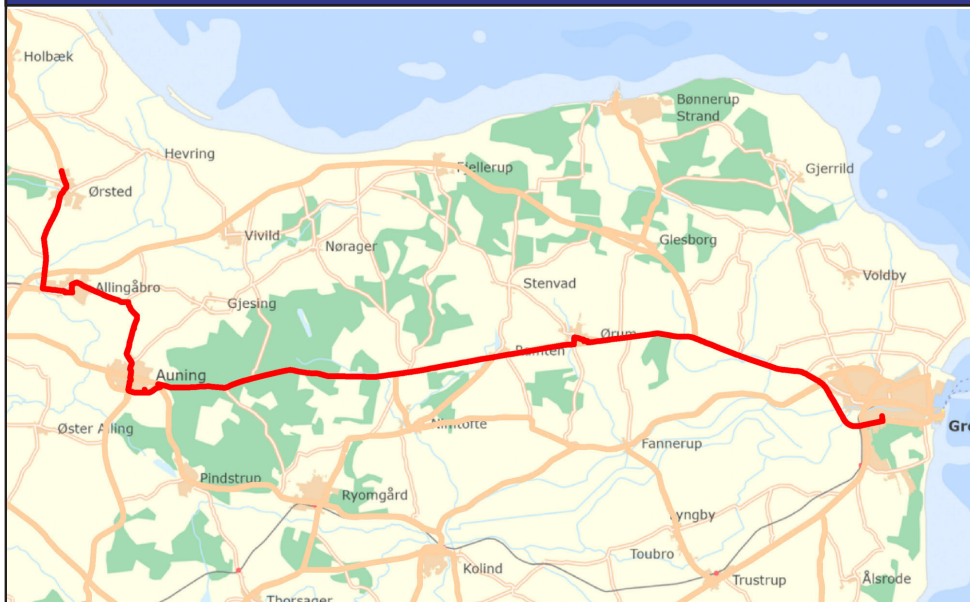

21 10. kl./Ungdomsudd. - Auning - Ørum - Grenaa (Allingåbro - Ørsted)

Rute	Tur 1	Tur 1	Tur 2 <i>Ikke onsdag</i>	Tur 3	Tur 4	Tur 5
10. Klasse ringetider	08.45	08.45	11.50	13.50	14.50	15.45
Grenaa Gymnasium ringetider	08.40	08.40	11.55	13.55	14.55	15.40
Viden Djurs ringetider	08.45	08.45	12.00	14.00	14.45	15.45
14, 18 fra Grund, Fausing, Tustr	07.50					
17 fra Ring, Ø. Alling	07.47					
19 - 20 fra Nørager, Gjesing, Vivi	07.49					
Auning Skole.....	07.52	-				
Ørum v/biblioteket.....	-	08.10				
Buslommen v/gymnasiet....	08.30	08.30				
Buslommen v/gymnasiet....			12.05	14.00	15.00	16.05
Ørum v/biblioteket.....			12.21	14.17	15.17	16.21
Auning Skole.....			12.43	14.43	15.43	16.43
14, 20 mod Allingåbro, Grund, Nø			12.46	14.46	15.46	-
15 mod St. Sjørup, Udbyhøj			12.45	14.45	15.45	-
17 mod Ring, Ø. Alling			12.47	14.47	15.47	16.47
18 mod Vivild, Tustrup, Georgsm			12.45	14.47	15.47	-
19 mod Gjesing, Vivild, Lystrup			12.45	14.45	15.45	-
Allingåbro skolen.....			-	-	-	17.01
Rougsø skolen.....			-	-	-	17.12
16 mod Holbæk, Voer			13.11	15.11	16.11	-
211 mod Udbyhøj			13.13	15.17	16.15	17.14