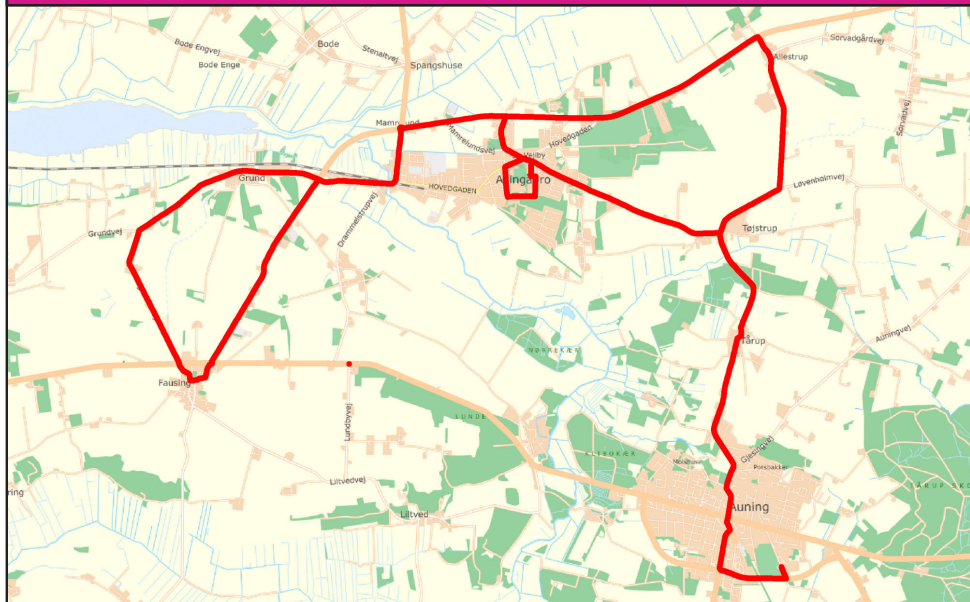

14 Allingåbro- og Auning Skole - Grund - Fausing - Tøjstrup - Allestrup

Rute

Tur 1

Ringetider Allingåbro skolen
Ringetider Auning Skole

07.45
08.00

Grund.....	07.00
Fausing Engbakkerne.....	07.03
Fausing Kirke.....	07.09
Nordkystvejen v/nr. 2.....	07.10
Spidsborg.....	07.13
Nordkystvejen v/nr. 6.....	07.15
Tøjstrup.....	07.22
Allestrupvej v/nr. 3.....	07.25
Nordkystvejen, v/nr 15.....	07.29
Allingåbro skolen.....	07.34
Tøjstrup.....	07.39
Tårup.....	07.43
Auning Skole.....	07.50

21 mod Grenaa

07.52