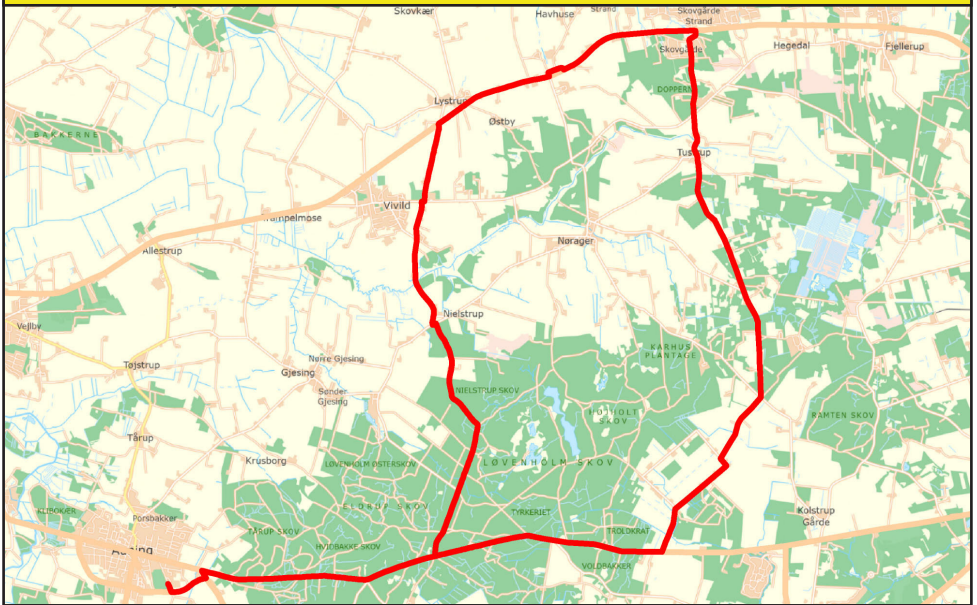

07.07
07.09
07.12
07.16
07.19
07.20
07.23
07.26
07.32
07.46
07.50

21 mod Grenaa

07.52

*Rute 19 kan benyttes hjem om eftermiddagen
**Rute 20 kan benyttes hjem om eftermiddagen

18 Langhøj- og Auning Skole - Lystrup - Tustrup - Georgsminde