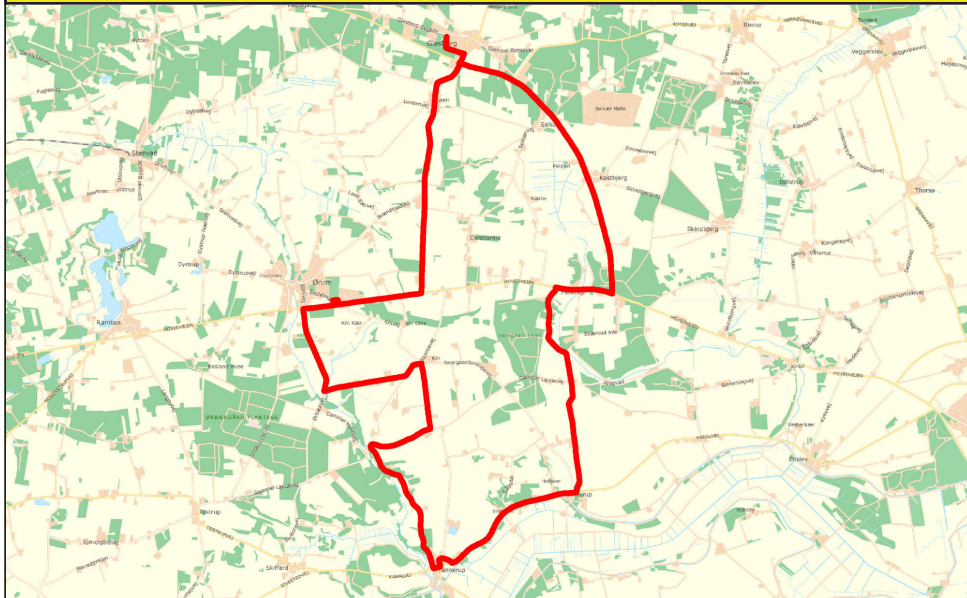

2 Glesborg Skole - Ørum - Ørbæk - Fannerup - Ginnerup - Mastrup

Rute	Tur 1	Tur 2	Tur 3	Tur 4	Tur 5	Tur 6
<i>Ringetider 10. klasse</i>		08.45	**11.50		13.50	14.50
<i>Ringetider afd. Søndre</i>	8.05			13.15	14.05	15.00
<i>Ringetider Glesborg</i>	7.45	08.30	12.35	13.35	14.30	15.15
<i>214 fra Grenaa</i>	-			13.04	14.04	15.04
<i>6 fra Søndre v/gymnasiet.....</i>	-		**12.42	13.41	14.36	15.31
Glesborg v/hallen.....	-	-	12.45	13.44	14.39	15.34
Ørum v/biblioteket.....	-	-	12.54	13.53	14.48	15.43
Ørbækvej v/nr. 10.....	07.05	07.45	12.57	13.56	14.51	15.46
Knigaardvej.....	07.08	07.48	13.00	13.59	14.54	15.49
Skansevej/Gammel Landevej.....	07.11	07.51	13.03	14.02	14.57	15.52
Slettenvej.....	07.13	07.53	13.05	14.04	14.59	15.54
Fannerup Forsamlingshus.....	07.15	07.55	13.07	14.06	15.01	15.56
Brokkedal.....	07.19	07.59	13.11	14.10	15.05	16.00
Ginnerup Kirke.....	07:23	08.03	13.15	14.14	15.09	16.04
Mastrupvej v/nr. 15.....	07.25	08.05	13.17	14.16	15.11	16.06
Mastrup, Mastrupvej.....	07.28	08.08	13.20	14.19	15.14	16.09
Glesborg v/hallen.....	07.35	08.15	13.27	14.26	15.21	16.16
<i>6 til afd. Søndre v/gymnasiet</i>	<i>07.36</i>	<i>08.16</i>				
<i>214 til Grenaa.</i>	<i>08.08</i>	<i>-</i>				

**Ikke onsdag

Omstigning i Glesborg til/fra rute 6 afd. Søndre