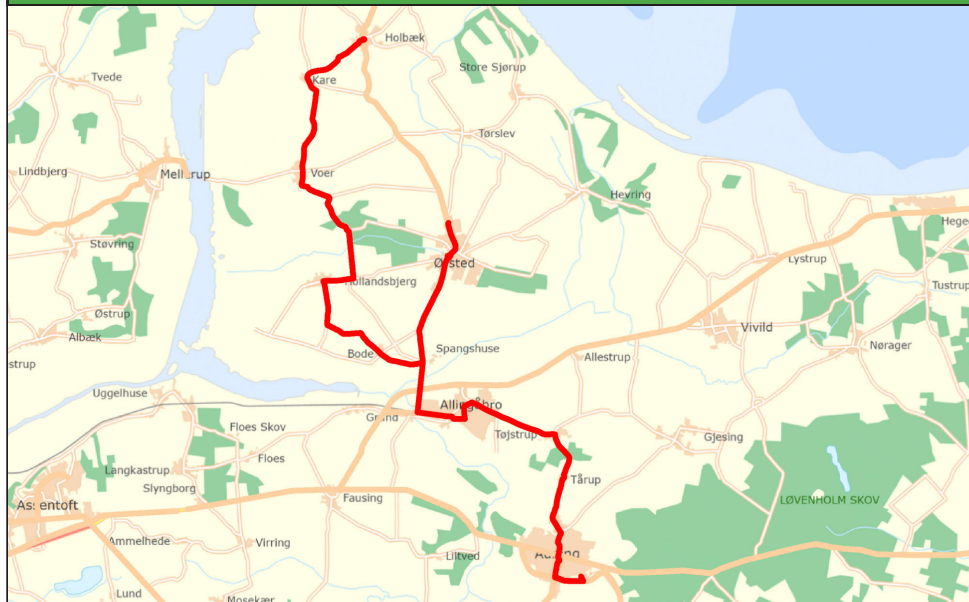

16 Rougsø-, Allingåbro- og Auning Skole - Holbæk - Hollandsbjerg - Bode

Rute	Tur 1	Tur 2
<i>Ringetider Rougsøskolen</i>	-	07.40
<i>Ringetider Allingåbroskolen</i>	-	07.45
<i>Ringetider Auning Skole</i>	-	08.00
Holbæk, p-plads Rougsøvej/Holbækvej..	06.04	06.53
Kare.....	06.08	06.57
Voer.....	06.11	07.00
Hollandsbjerg.....	06.19	07.08
Bode.....	06.24	07.13
Bode Krog.....	06.26	07.15
Ørsted Rutebilstation.....	06.31	07.20
211 mod Randers	06.32	07.32
Rougsøskolen.....	-	07.24
Allingåbroskolen.....	-	07.35
Auning Skole.....	-	07.49
21 mod Grenaa	-	07.52