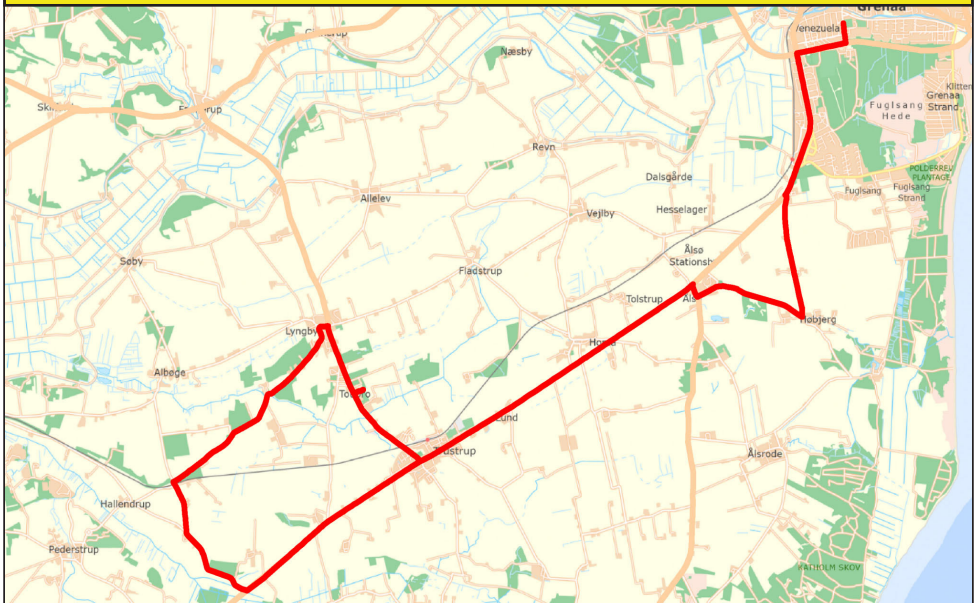

12 Afd. Toubro- og Søndre - Ålsø - Lyngby - Hallendrup - Trustrup

Rute

Tur 1

Afd. Toubro ringetid

07.45

Afd. Søndre ringetid

08.05

Afd. Søndre v/gymnasiet.....	06.46
Hessel, v/busstop.....	06.52
Ålsø Kirke.....	06.58
Lyngby, Askhøjvej v/busstop.....	07.09
Nygårdsvej v/nr. 40.....	07.12
Nygårdsvej/Svenstrupvej.....	07.16
Albøgevej v/nr. 6.....	07.19
Hallendrupvej v/nr. 46.....	07.21
Århusvej v/nr. 231/233.....	07.26
Århusvej v/nr. 221.....	07.27
Trustrup Kirke.....	07.30
Afd. Toubro.....	07.33

11 mod Afd. Søndre

07.35