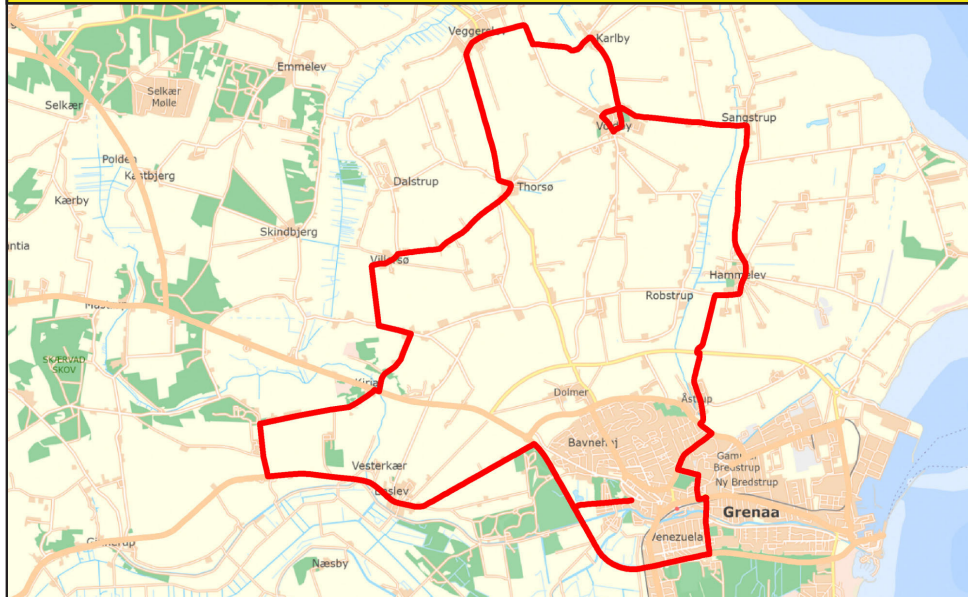

8 fra Robstrup, Dolmer

07.52

Afd. Søndre v/gymnasiet.....

07.53

Afd. Vestre via Kærvej.....

08.00

7 Afd. Vestre og Søndre - Åstrup - Hammelev - Voldby - Veggerslev - Enslev

Rute	Tur 2	Tur 3	Tur 4
Afd. Søndre ringetider	13.15	14.05	15.00
Afd. Vestre og Østre Skoles ringetid	13.05	14.00	14.55
10. Klasse ringetider		13.50	14.50