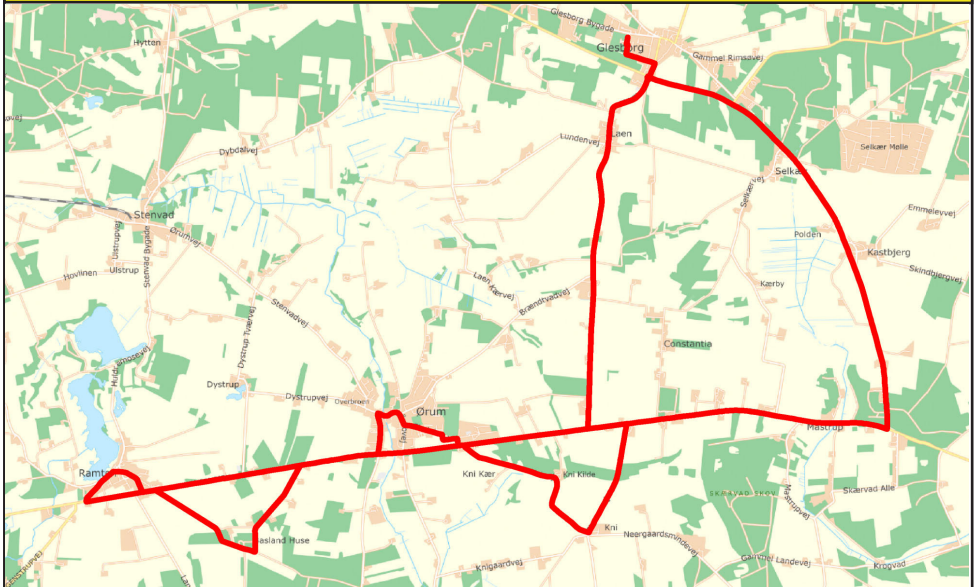

3 Glesborg Skole - Mastrup - Ramten - Ørum - Laen

Rute	Tur 1	Tur 2	Tur 3	Tur 4	Tur 5	Tur 6
<i>Ringetider 10. klasse</i>		08.45	**11.50		13.50	14.50
<i>Ringetider afd. Søndre</i>	08.05			13.15	14.05	15.00
<i>Ringetider Glesborg</i>	07.45	08.30	12.35	13.35	14.30	15.15
<i>214 fra Grenaa</i>		-		13.04	14.04	15.04
<i>6 fra Søndre Skole v/gymnasiet</i>		-	**12.42	13.41	14.36	15.31
Glesborg v/hallen.....	-	-	12.45	13.44	14.39	15.34
Mastrup v/buslomme.....	07.02	07.42	12.52	13.51	14.46	15.41
Constantiavej.....	07.03	07.43	12.53	13.52	14.47	15.42
Ørum v/biblioteket.....	07.05	07.45	12.55	13.54	14.49	15.44
Ørum by v/busstop Åbovej.....	07.08	07.48	12.58	13.57	14.52	15.47
*Baslandvej v/nr. 5.....	07.12	07.52	13.02	14.01	14.56	15.51
Ramten, P. Madsens Vej.....	07.16	07.56	13.06	14.05	15.00	15.55
Ørum v/biblioteket.....	07.21	08.01	13.11	14.10	15.05	16.00
*Knivej v/nr. 1.....	07.23	08.03	13.13	14.12	15.07	16.02
Laenvej v/nr. 50.....	07.30	08.10	13.20	14.19	15.14	16.09
Laen.....	07.32	08.12	13.22	14.21	15.16	16.11
Glesborg v/hallen.....	07.35	08.15	13.25	14.24	15.19	16.14
<i>6 til afd. Søndre v/gymnasiet....</i>	<i>07.36</i>	<i>08.16</i>				
<i>214 til Grenaa</i>	<i>08.08</i>	-				

*Kun ved passagerer

** Ikke onsdag

Omstigning i Glesborg til/fra rute 6 afd. Søndre