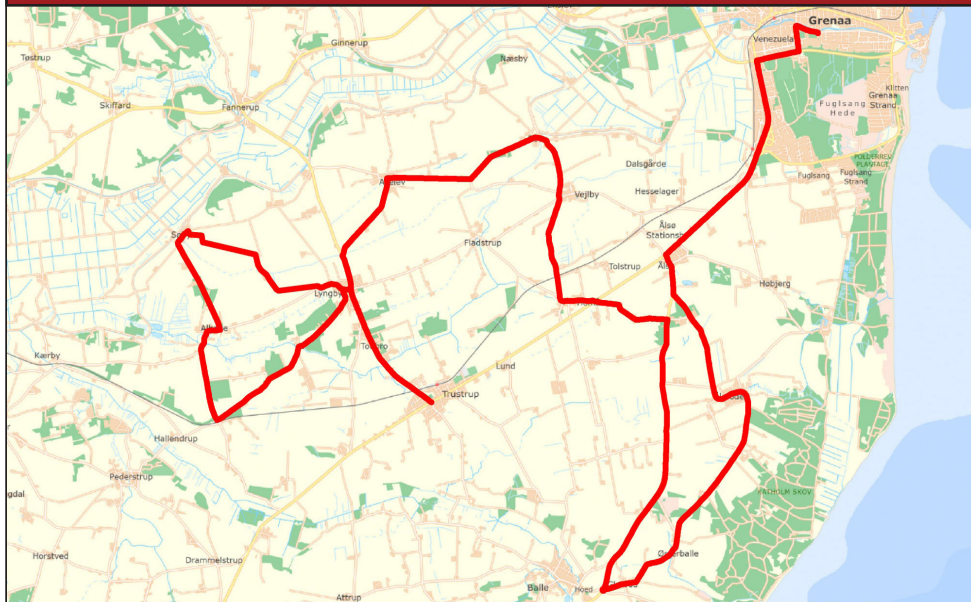

F Ungdomsskole - Trustrup - Søby - Lyngby - Glatved - Grenaa

Rute

Rute	Til
Trustrup v/køkkencenter.....	17.32
Toubroskolen.....	17.34
Søby, Søbyvej.....	17.41
Albøge, Søbyvej/Askhøjvej..	17.43
Askhøjvej/Nygårdsvej.....	17.45
Lyngby, busstop v/krydset....	17.50
Allelev.....	17.53
Revn.....	17.58
Vejlby, busstop v/krydset.....	18.01
Homå, v/gl. brugs.....	18.04
Glatved.....	18.10
Østerballe.....	18.12
Ålsrode, v/gl. brugs.....	18.16
Ålsø, v/busstop.....	18.21
Hessel, v/busstop.....	18.25
Århusvej/Trekanten.....	18.26
Grenaa Ungdomsskole.....	18.30

Man. ons. fre.

Hjemkørsel:

Busserne kører normalt fra Grenaa Ungdomsskole kl. 21.30 og afsætter passagerer efter behov. Tidspunkterne kan ændres på enkelte fredage.

Spørgsmål vedr. hjemkørsel kan rettes til Mie Secher på tlf. 20 41 17 41.

Der køres fra 04.09.2023 til 31.05.2024, hvilket er fra og med uge 36 til og med uge 22.

Der køres ikke i uge 51, 52 og 1. Der er lukket følgende aftener på alle ruter fredag 10/11 og 22/3.

	*ons. 17/1, 10/4	*fre 15/9, 1/3
Grenaa Ungdomsskole.....	18.30	18.30
Ørum Ungdomsskole.....	18.50	18.50
Ørum Ungdomsskole.....	21.00	22.00
Grenaa Ungdomsskole.....	21.20	22.20
	*ons. 1/11, 13/3	*fre 15/12,, 26/4
Grenaa Ungdomsskole.....	18.30	18.30
Allingåbro.....	19.15	19.15
Allingåbro.....	20.45	22.00
Grenaa Ungdomsskole.....	21.30	22.45

*Omstigning fra rute G

Hjemkørsel hvor der er passagerer

Senere hjemkørsel: Kl. 22.45: Fre. 15/12 og 26/4, hvor der er passagerer

Kl. 22.25: Fre. 15/9 og 1/3. Kl. 22.00: Fre. 24/11, 5/4 og 17/5, hvor der er passagerer