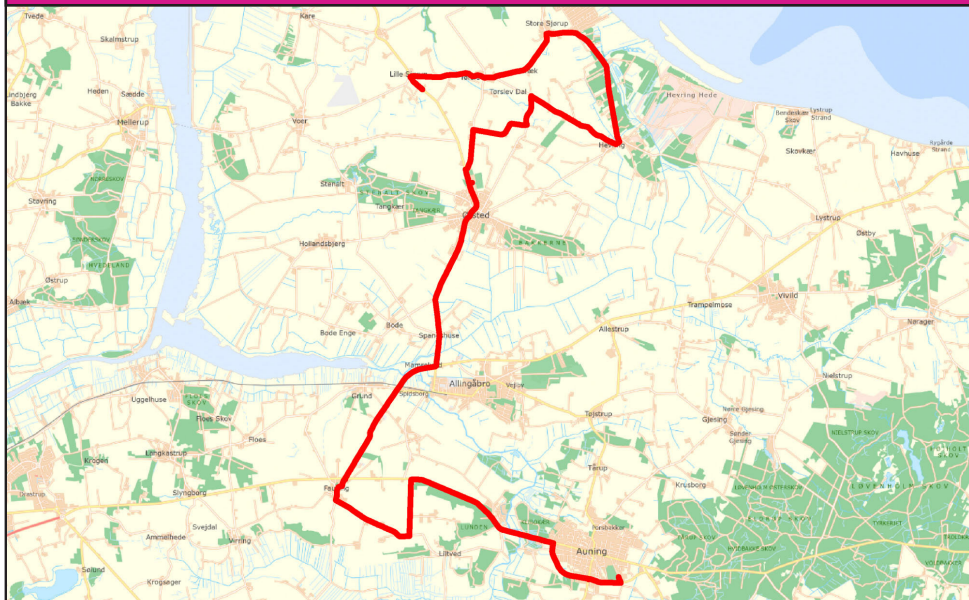

15 Rougsø- og Auning Skole - St. Sjørup - Hevring - Ørsted (Udbyhøj)

Rute

	Tur 1
<i>Ringetider Rougsøskolen</i>	<i>07.40</i>
<i>Ringetider Auning Skole</i>	<i>08.00</i>

Rougsøvej v/nr. 174.....	07.00
Ll. Sjørup.....	07.01
Voer Færgevej v/nr. 56/57, Tørslev.....	07.05
*St. Sjørup.....	07.10
Hevring.....	07.17
Voer Færgevej/Brydkærvej.....	07.20
**Bendsvej v/nr. 3.....	07.23
**Mosevej.....	07.26

---

211 fra Udbyhøj 07.28

Rougsøskolen.....	07.29
Liltvedvej/Viballevej.....	07.40
Auning Skole.....	07.50

---

21 mod Grenaa 07.52

*Rute 211 kan benyttes hjem
**Rute 16 kan benyttes hjem