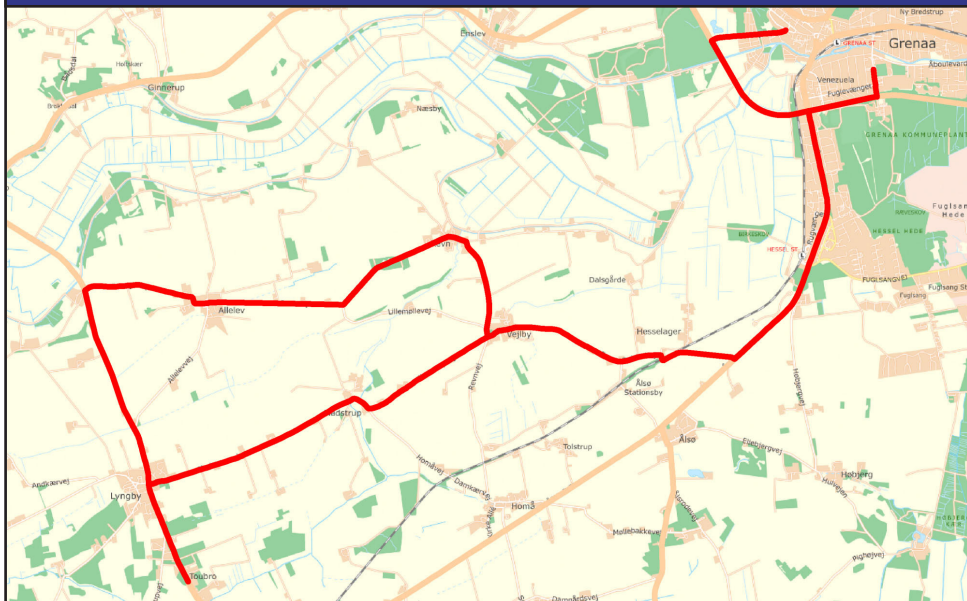

9 Afd. Søndre, Vestre, Toubro - Hesselager - Vejlbj - Lyngbj - Allelev

Rute	Tur 1	Tur 2	Tur 3	Tur 4	Tur 5
<i>10. klasse ringetider</i>	08.45			13.50	14.50
<i>Afd. Toubro ringetider</i>	07.45	12.35	13.30	14.25	
<i>Afd. Søndre ringetider</i>	08.05		13.15	14.05	15.00
<i>Afd. Vestre ringetider</i>	08.10		13.05	14.00	14.55

Afd. Vestre.....	-		13.18	14.13	15.08
Afd. Søndre v/gymnasiet....	-		13.25	14.20	15.15
Hessel v/busstop.....	-		13.30	14.25	15.20
Søren Quists Vej/Hesselager.	07.19		13.34	14.29	15.24
Vejlbj v/busstop.....	07.21		13.36	14.31	15.26
Fladstrup.....	07.24		13.39	14.34	15.29
**Fladstrupvej v/nr. 43.....	07.26		13.41	14.36	15.31
Lyngbj Kirke.....	07.29		13.44	14.39	15.34
Afd. Toubro.....	07.31	12.41	13.46	14.41	15.36
*Lyngbjvej/Fævejvej.....	07.35	12.45	13.50	14.45	15.40
*Allelev.....	07.37	12.47	13.52	14.47	15.42
Revn.....	07.41	12:51	13.56	14.51	15.46
Vejlbj v/busstop.....	07.44	12.54	13.59	14.54	15.49
Søren Qvists Vej/Hesselager.	07.46	12.56	13.01	14.56	15.51
Hessel v/busstop.....	07.50	13.00	14.05	15.00	15.55
Afd. Søndre v/gymnasiet...	07.55	-	-	-	-
Afd. Vestre.....	08.02	13.07	14.12	15.07	-

*Kun ved passagerer om eftermiddagen

**Hjemkørsel med rute 13