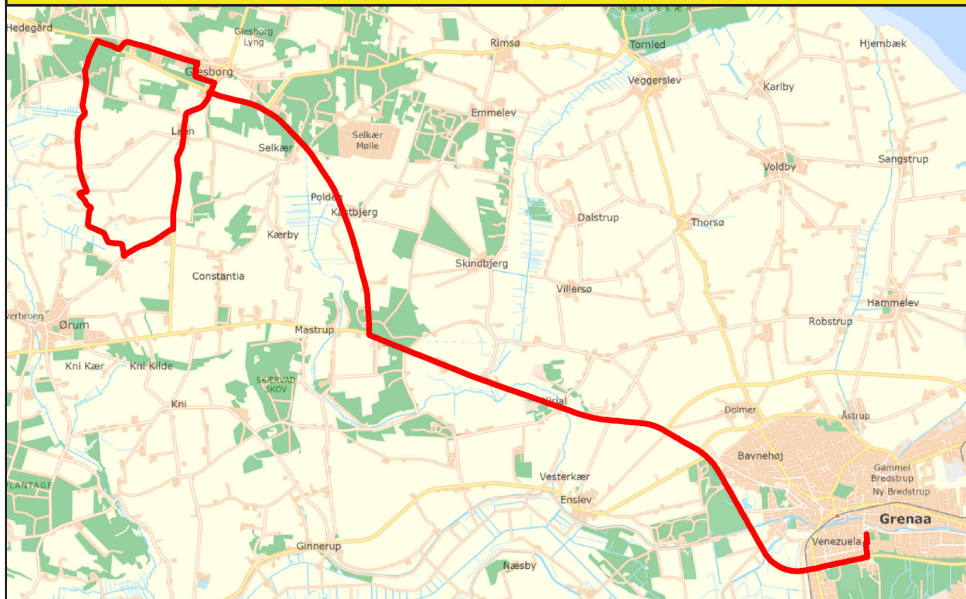

6 Glesborg, Søndre og 10. kl. Grenaa - Glesborg - Lunden

Rute	Tur 3	Tur 4	Tur 5	Tur 6	
<i>Ringetider 10. klasse</i>	**11.50	-	13.50	14.50	-
<i>Ringetider Grenaa Gym/Viden Djurs</i>	11.55	-	13.55	14.50	15.40/45
<i>Ringetider afd. Søndre</i>	-	13.15	14.05	15.00	-
<i>Ringetider Glesborg</i>	12.35	13.35	14.30	15.15	-
Afd. Søndre v/gymnasiet.....	**12:26	13:25	14:20	15:15	15:55
Hovedvejen v/Skindbjergvej....	**12.34	13.33	14.28	15.23	16.03
Kastbjergvej v/Kastbjerg Byvej	**12.37	13.36	14.31	15.26	16.06
Kastbjergvej v/Selkærvej.....	**12.38	13.37	14.32	15.27	16.07
Glesborg v/hallen ankomst.....	**12.42	13.41	14.36	15.31	16.11
<i>1 til Stenvad, Fjellerup</i>	12.45	13.44	14.39	15.34	16.14
<i>2 til Fannerup, Ginnerup</i>	12.45	13.44	14.39	15.34	-
<i>3 til Ørum, Ramten</i>	12.45	13.44	14.39	15.34	-
<i>4 til Gjerrild, Rimsø</i>	12.45	13.44	14.39	15.34	-
<i>5 til Bønnerup, Tranehuse</i>	12.45	13.44	14.39	15.34	-
<i>22 til Fjellerup, Lystrup, Voer</i>	12.45	-	14.39	15.34	16.14
Glesborg v/hallen afgang.....	12.45	13.44	14.39	-	-
*Lundenvej v/nr. 4.....	12.51	13.50	14.45	-	-
*Laen Kærvej v/nr. 2	12.54	13.53	14.48	-	-
*Laen.....	12.58	13.57	14.52	-	-
Glesborg v/hallen.....	13.02	14.01	14.56	-	-

Omstigning fra Søndre til rute 1-5

*Kun ved passagerer

**Ikke onsdag