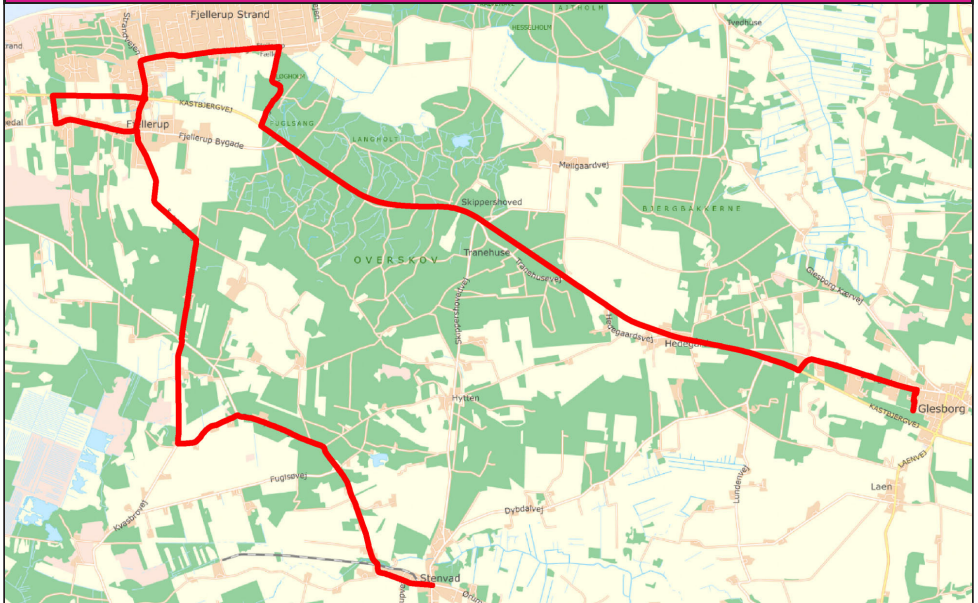

Regionale ruter

Lokale ruter

Ungdomsskole ruter

1 Glesborg Skole - Stenvad - Fjellerup

Rute	Tur 1	Tur 2	Tur 3
Ringetider 10. klasse			08.45
Ringetider afd. Søndre	08.05		
Ringetider Glesborg	07.45	08.30	

Glesborg v/hallen.....		-	-
Stenvad Bygade/Stendyssevej.....	06.51	07.02	07.42
Fuglsøvej v/nr. 13	-	07.07	07.47
Kvasbrovej/Åsbjergvej.....	-	07.10	07.50
Fjellerup Vest/Kastbjergvej.....	-	07.15	07.55
Djurslands Efterskole.....	-	07.17	07.57
Fjellerup by v/brugsen.....	-	07.19	07.59
Fjellerup Skole.....	-	07.21	08.01
Fælledvej v/nr. 32.....	-	07.24	08.04
Tranehuse, busstop v/Kastbjergvej.....	-	07.29	08.09
Hedegaard, busstop v/Kastbjergvej.....	-	07.31	08.11
Glesborg v/hallen, ankomst.....	07.00	07.35	08.15