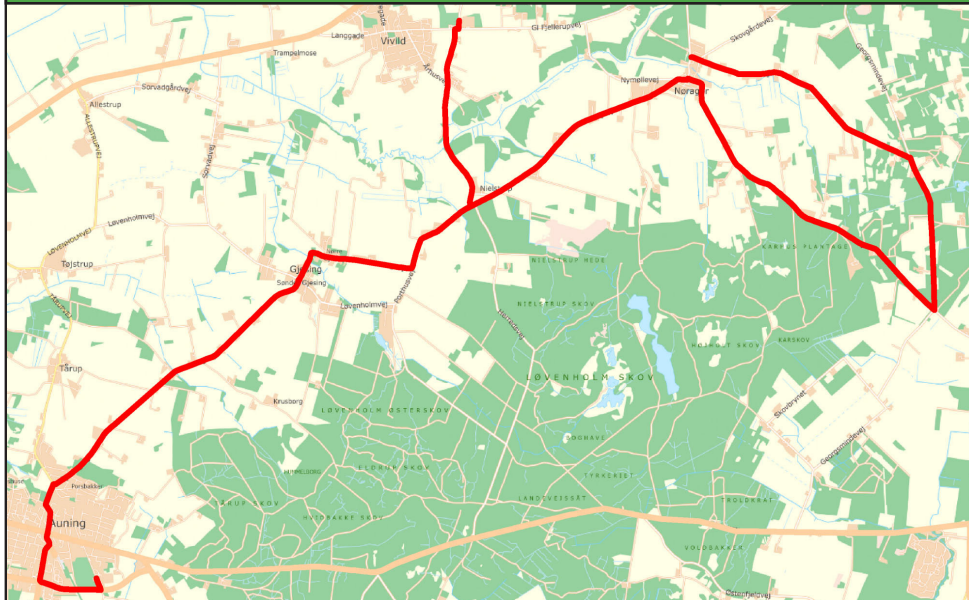

20 Langhøj- og Auning Skole - Eskilsagre - Munkhusevej - Nørager - Gjesing

Rute

Tur 1

Auning Skoles ringetider
Langhøjskolens ringetider

08.00
07.45

Skovgårdevej/Mejerivej, Nørager.....	06.54
Eskilsagre v/nr. 5.....	06.57
Georgsmindevej v/nr. 18.....	07.03
Georgsmindevej v/nr. 20.....	07.06
Munkhusevej/Keramikvej.....	07.10
Munkhusevej/Karhusvej.....	07.12
Munkhusevej v/vejen ned til nr. 27.....	07.14
Munkhusevej/Mejerivej.....	07.16
Nørager, v/børnehaven.....	07.18
Auningvej/Marienburgvej.....	07.20
Auningvej v/nr. 70.....	07.21
Langhøjskolen.....	07.29
Auningvej, Gjesing.....	07.36
Bakkely, Gjesing.....	07.37
Auning Skole.....	07.49

21 mod Grenaa

07.52