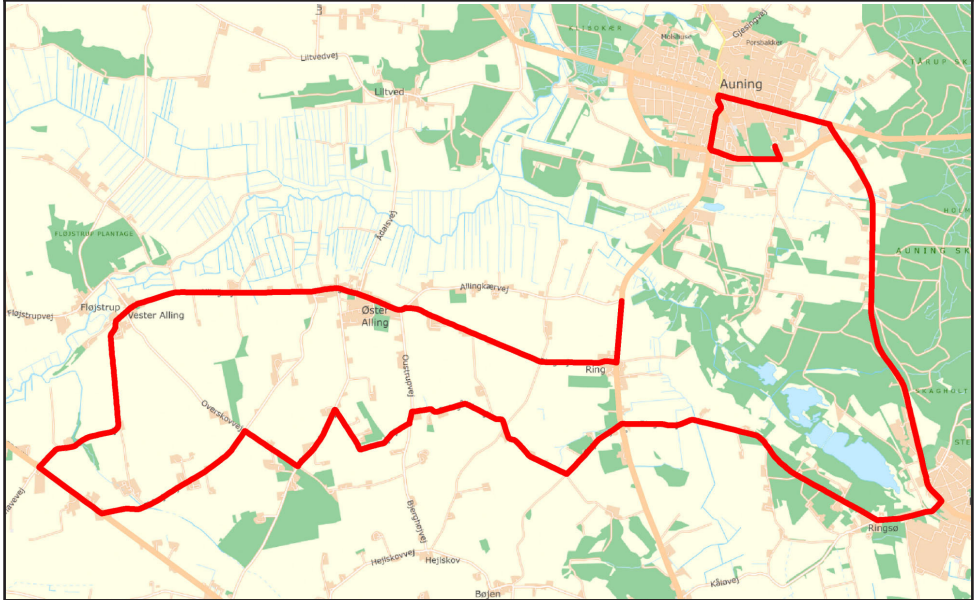

17 Auning Skole - Øster Alling - Vester Alling - Dalsgård - Ringsø

Rute	Tur 1	Tur 2
<i>Skolens ringetider</i>	-	08.00
Århusvej/Allingkærvej.....	06.11	07.00
Ring.....	06.13	07.02
Øster Alling	06.16	07.05
Vester Alling.....	06.19	07.08
Bondehavevej/Limevej.....	06.21	07.10
Randersvej/Firhøjvej.....	06.24	07.13
Overskovvej/Skovsmindevej.....	06.26	07.15
Knivhøjvej.....	06.29	07.18
Dalsgårdsvej v/Moesgårdvej.....	06.33	07.22
Bøjenvvej.....	06.39	07.28
Ringsøvej.....	06.41	07.30
Pindstrupvej.....	06.49	07.38
Auning v/biblioteket.....	06.54	07.43
<i>212 mod Randers v/busstation</i>	<i>07.04</i>	<i>08.04</i>
<i>212U mod Paderup v/busstation</i>	-	07.53
Auning Skole.....	-	07.47
<i>21 mod Grenaa</i>	-	07.52