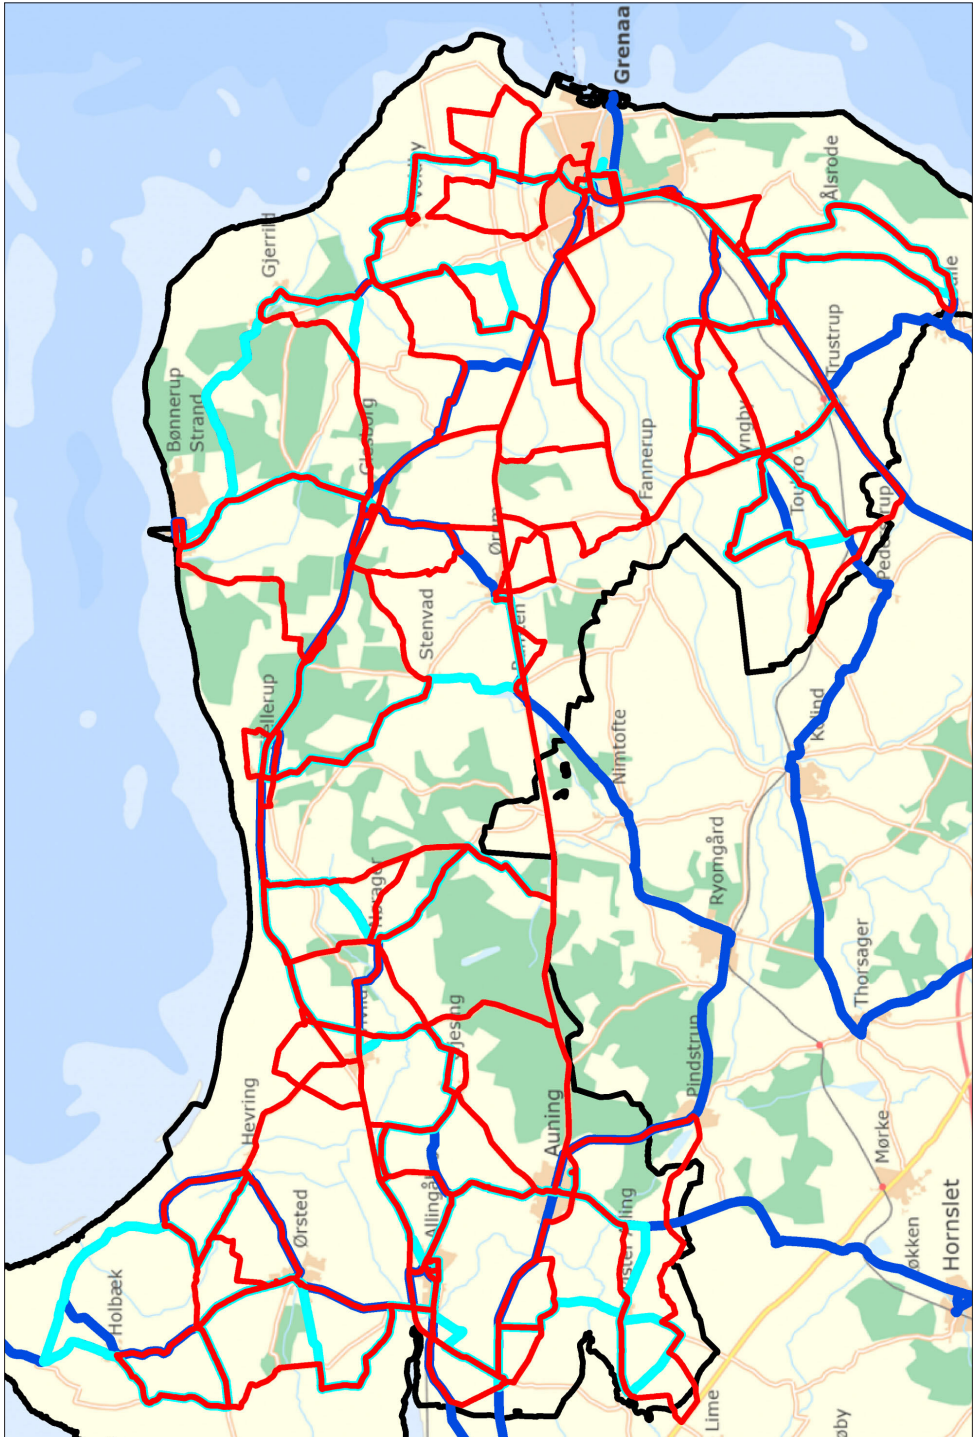

Regionale ruter

Lokale ruter

Ungdomsskole ruter

1 Glesborg Skole - Stenvad - Fjellerup

Rute	Tur 1	Tur 2	Tur 3
Ringetider 10. klasse			08.45
Ringetider afd. Søndre	08.05		
Ringetider Glesborg	07.45	08.30	

Glesborg v/hallen.....		-	-
Stenvad Bygade/Stendyssevej.....	06.51	07.02	07.42
Fuglsøvej v/nr. 13	-	07.07	07.47
Kvasbrovej/Åsbjergvej.....	-	07.10	07.50
Fjellerup Vest/Kastbjergvej.....	-	07.15	07.55
Djurslands Efterskole.....	-	07.17	07.57
Fjellerup by v/brugsen.....	-	07.19	07.59
Fjellerup Skole.....	-	07.21	08.01
Fælledvej v/nr. 32.....	-	07.24	08.04
Tranehuse, busstop v/Kastbjergvej.....	-	07.29	08.09
Hedegaard, busstop v/Kastbjergvej.....	-	07.31	08.11
Glesborg v/hallen, ankomst.....	07.00	07.35	08.15