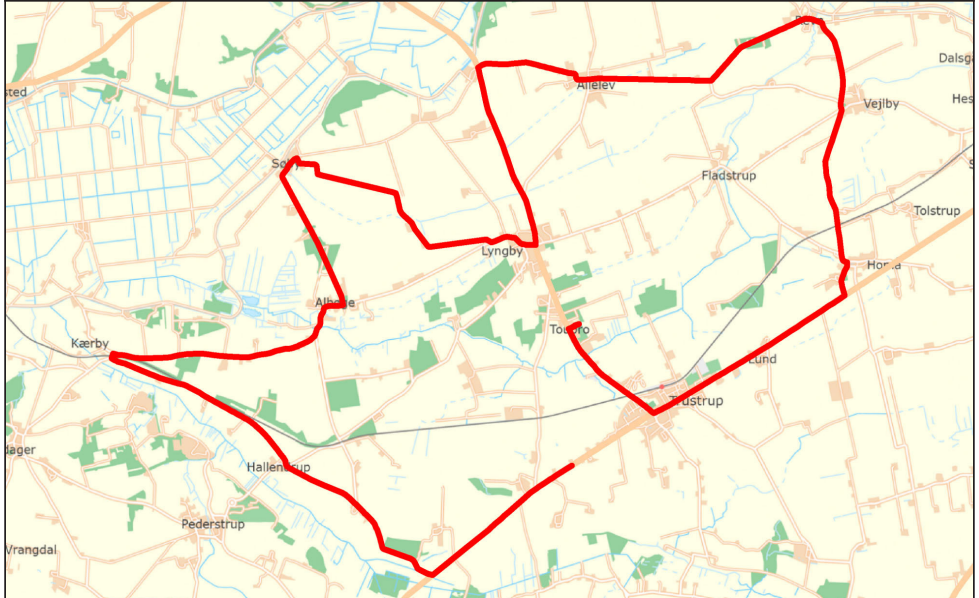

13 Afd. Toubro- og Søndre - Albøge - Søby - Allelev - Revn - Vejlbj - Homå

Rute	Tur 1
<i>Afd. Toubro ringetid</i>	<i>07.45</i>
<i>Afd. Søndre ringetid</i>	<i>08.05</i>
<i>10. klasse ringetid</i>	<i>08.45</i>
Århusvej v/nr. 286.....	06.39
Hallendrupvej v/nr. 42.....	06.45
Hallendrupvej/Ridderlundvej.....	06.47
Tinghøjvej, ved vejen op til nr. 16.....	06.54
Tinghøjvej v/nr. 7.....	06.56
Albøge Kirke.....	06.59
Søby.....	07.02
Andkærvej v/nr. 3.....	07.06
Lyngby, Askhøjvej v/busstop.....	07.09
Lyngbyvej/Fævejlevej.....	07.11
Allelev.....	07.14
Revn.....	07.19
Vejlbj Kirke (ud til Revnvej).....	07.22
*Kirke Allé/Hyrdevej, Homå.....	07.25
Stationsgade/Århusvej, Trustrup.....	07.29
Afd. Toubro.....	07.34
<i>11 mod afd. Søndre</i>	<i>07.35</i>

*Hjemkørsel med rute 12