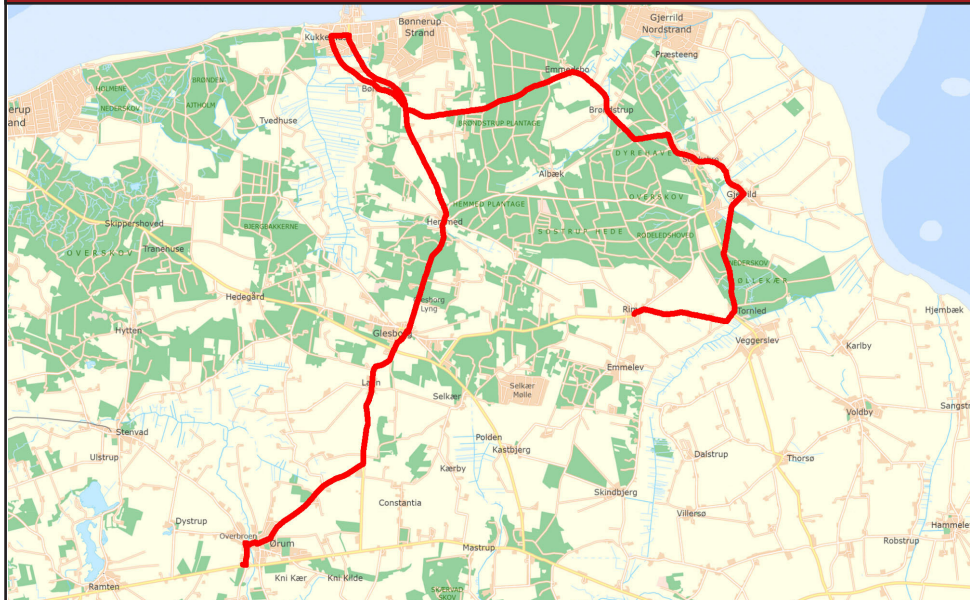

D Ungdomsskole - Rimsø - Gjerrild - Bønnerup - Glesborg - Ørum

Rute

Rimsø Bygade/Rimsø Kærvej
Tornled .....
Gjerrild Bygade v/kroen.....
Gjerrild Bygade v/brugsen.....
Bønnerup v/borgerhuset.....
Hemmed.....
Glesborg v/gl.brugs.....
Laen v/stoppestedet.....
Ørum Ungdomsskole.....

Til
Man. ons. fre.
17.25
17.28
17.32
17.33
17.44
17.48
17.50
17.54
18.00

Hjemkørsel:

Bussen kører normalt fra Ørum Ungdomsskole kl. 21.00 og afsætter passagerer efter behov. Tidspunktet kan ændres på enkelte fredage.

Spørgsmål vedr. hjemkørsel kan rettes til Mie Secher på tlf. 20 41 17 41.

Der køres fra 04.09.2023 til 31.05.2024, hvilket er fra og med uge 36 til og med uge 22.

Der køres ikke i uge 51, 52 og 1. Der er lukket følgende aftener på alle ruter fredag 10/11 og 22/3.

	*Ons 1/11, 13/3	*Fre.15/12, 26/4
*Ørum Ungdomsskole.....	18.05	18.05
Allingåbroskolen.....	18.30	18.30
Allingåbroskolen.....	20.30	22.00
Ørum Ungdomsskole.....	20.55	22.25
	*Man. 6/11 + Ons. 6/12, 7/2	*Fre. 24/11, 5/4, 17/5
*Ørum Ungdomsskole.....	18.05	18.05
Grenaa Ungdomsskole.....	18.25	18.25
Grenaa Ungdomsskole.....	20.35	22.05
Ørum.....	20.55	22.25

*Omstigning fra rute E

Hjemkørsel hvor der er passagerer

Senere hjemkørsel: Kl. 22.25: Fre. 24/11, 15/12, 5/4, 26/4 og 17/5, hvor der er passagerer
Kl. 22.00: Fre. 15/9 og 1/3, hvor der er passagerer