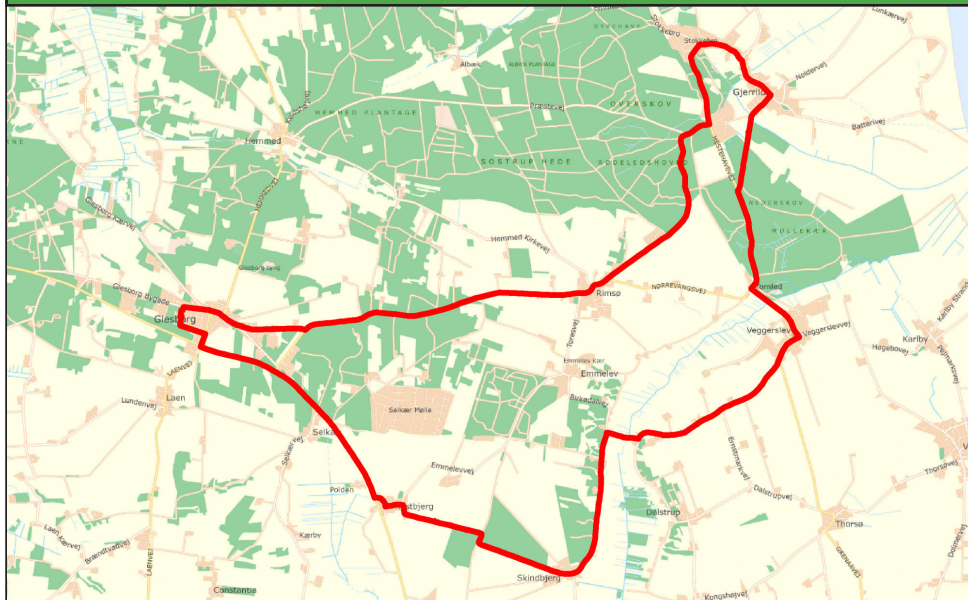

4 Glesborg Skole - Selkær - Skindbjerg - Rimsø - Gjerrild

Rute	Tur 3	Tur 4	Tur 5	Tur 6
Ringetider 10. klasse	**11.50		13.50	14.50
Ringetider afd. Søndre		13.15	14.05	15.00
Ringetider Glesborg	12.35	13.35	14.30	15.15
214 fra Grenaa, ank. Glesborg.		13.04	14.04	15.04
6 fra afd. Søndre v/gymnasiet	**12.42	13.41	14.36	15.31

Glesborg v/hallen.....	12.45	13.44	14.39	15.34
Kastbjergvej v/Selkærvej.....	12.49	13.48	14.43	15.38
Kastbjerg, Kastbjerg Byvej v/busstop.....	12.51	13.50	14.45	15.40
Skindbjerg v/busstop.....	12.55	13.54	14.49	15.44
Birkedalvej v/Minifarmen.....	12.58	13.57	14.52	15.47
Kløvhøjvej v/busstop.....	12.59	13.58	14.53	15.48
Veggerslev v/kirken.....	13.04	14.03	14.58	15.53
Tornled/Grenaaavej.....	13.06	14.05	15.00	15.55
Gjerrild Kro.....	13.09	14.08	15.03	15.58
Gjerrild v/Letkøb.....	13.11	14.10	15.05	16.00
Rimsø, Rimsøvej/Rimsø Bygade.....	13.17	14.16	15.11	16.06
Glesborg v/hallen.....	13.24	14.23	15.18	16.13

**Ikke onsdag

Omstigning til rute 6 til/fra afd. Søndre