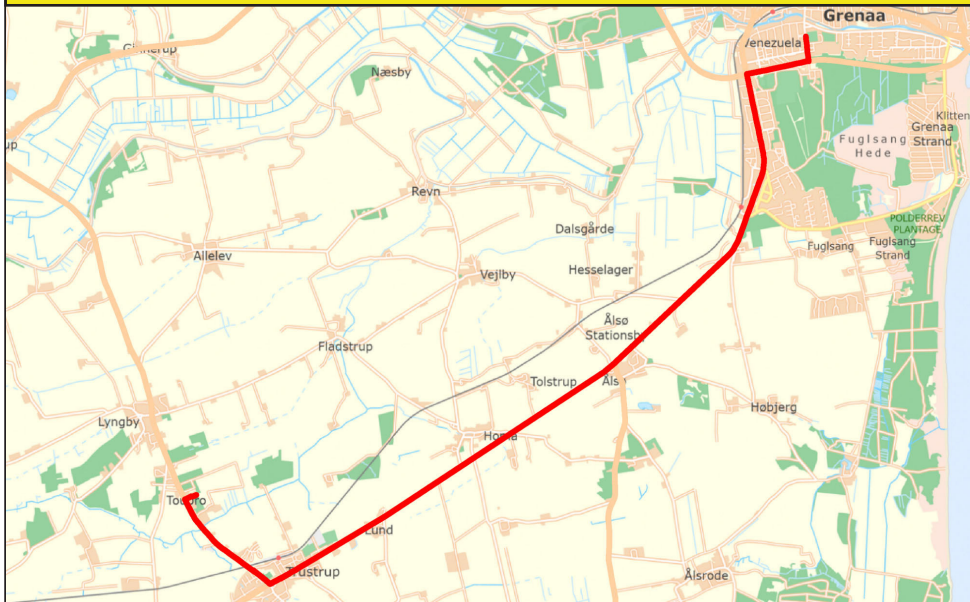

11 Afd. Søndre - Trustrup - Homå - Ålsø

Rute

Tur 1

10. klasse

08.45

Afd. Søndre ringetid

08.05

Afd. Veste og Østre

08.10

12 fra Fladstrup, Lyngby, Hallendrup

07.33

13 fra Albøge, Søby, Lyngby, Revn, Vejby

07.34

Afd. Toubro.....

07.35

Trustrup, Stationsgade/Århusvej.....

07.39

Homå, Århusvej.....

07.44

Ålsø, Århusvej, v/busstop.....

07.46

Afd. Søndre v/gymnasiet.....

07.55

8 mod Østre

07.55

Afd. Veste.....

08.02