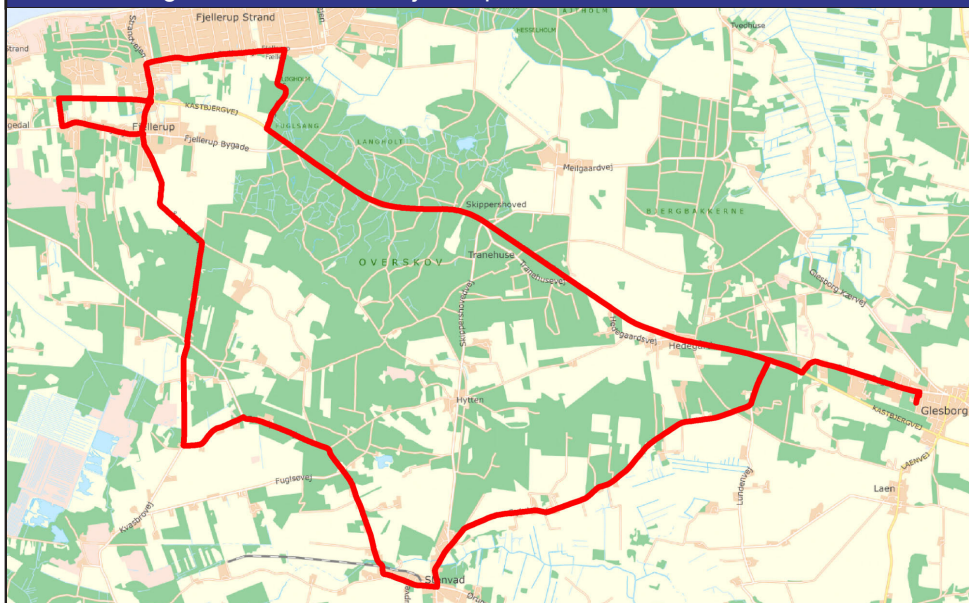

1 Glesborg Skole - Stenvad - Fjellerup

Rute	Tur 4	Tur 5	Tur 6	Tur 7	Tur 8
<i>Ringetider 10. klasse</i>	**11.50		13.50	14.50	
<i>Ringetider afd. Søndre</i>		13.15	14.05	15.00	
<i>Ringetider Glesborg</i>	12.35	13.35	14.30	15.15	
<i>214 fra Grenaa</i>		13.04	14.04	15.04	16.04
<i>6 fra afd. Søndre v/gymnasiet</i>	**12.42	13.41	14.36	15.31	16.11

Glesborg v/hallen.....	12.45	13.44	14.39	15.34	16.16
Dybdalvej/Lundenvej.....	12.49	13.48	14.43	15.38	16.20
Stenvad Bygade/Stendyssevej.....	12.54	13.53	14.48	15.43	16.25
*Fuglsøvej v/nr. 13.....	12.59	13.58	14.53	15.48	
Kvasbrovej/Åsbjergvej.....	13.02	14.01	14.56	15.51	
*Fjellerup Vest/Kastbjergvej.....	13.07	14.06	15.01	15.56	
Djurslands Efterskole.....	13:09	14:08	15:03	15:58	
Fjellerup by v/brugsen.....	13:11	14:10	15:05	16:00	
Fjellerup Skole.....	13.13	14.12	15.04	16.02	
Fælledvej v/nr. 32.....	13.16	14.15	15.07	16.05	
Tranehuse, busstop v/Kastbjergvej.	13.21	14.20	15.15	16.10	
Hedegaard, busstop v/Kastbjergvej.	13.23	14.22	15.17	16.12	
Glesborg v/hallen.....	13.27	14.26	15.21	16.16	

*Kun når der er passagerer

**Ikke onsdag

Omstigning i Glesborg fra rute 6 Søndre