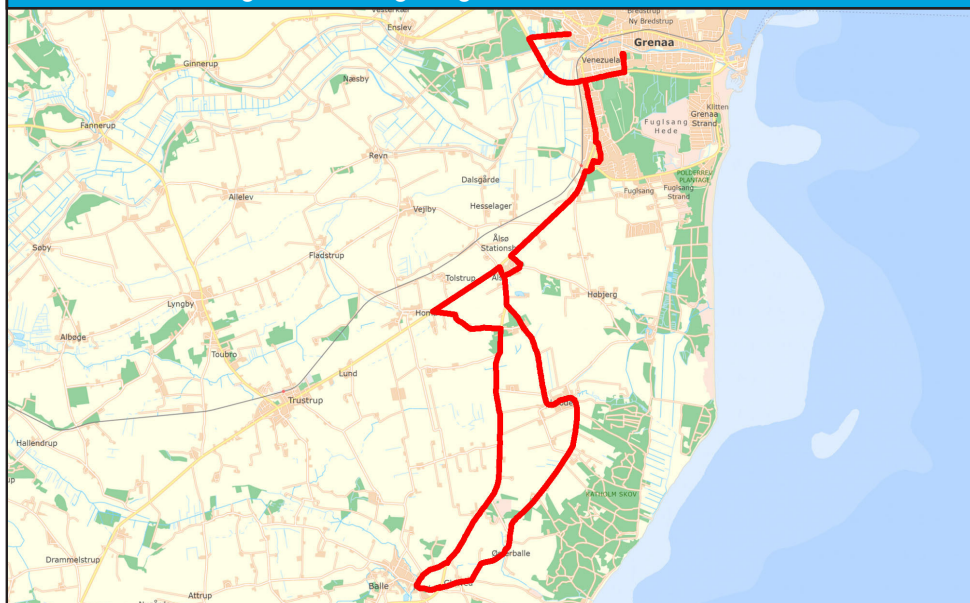

10 Afd. Søndre og Vestre - Fuglsang - Ålsø - Ålsrode - Glatved - Balle

Rute	Tur 1	Tur 2	Tur 3	Tur 4	Tur 5	Tur 6	Tur 7 kun ma+to
<i>10. klasse ringetider</i>	08.45				13.50	14.50	
<i>Afd. Vestre ringetider</i>	08.10			13.05	14.00	14.55	
<i>Afd. Søndre ringetider</i>	08.05			13.15	14.05	15.00	
Afd. Vestre v/Kærvej.....	-			13.17	14.12	15.08	
<i>ankomst Søndre</i>				13.24	14.19	15.15	
<i>8 fra Østre</i>				13.25	14.20	15.16	
Afd. Søndre v/gymnasiet	-	08.30		13.26	14.21	15.17	
Grenaa Trafikterminal.....	-	08:35		-	-	-	16.30
Fuglsang/Trekanten v/bus	-	-		13.33	14.28	15.24	-
*Tolstrupvej/Århusvej.....	07.15	-		13.39	14.34	15.30	-
*Hoed v/kirke, Glatvedv77	07.23	-		13.47	14.42	15.38	-
*Glatvedvej 15, Østerballe	07.26	-		13.50	14.45	15.41	-
Ålsrode.....	07.33	-		13.57	14.52	15.48	-
Ålsrodevej v/Mølleskolen..	07.37	08.45	12.55	14.01	14.56	15.52	16.42
Ålsø Kirke.....	07.40	-		14.04	14.59	15.55	
Fuglsang/Trekanten v/bus	07.45	-		-	-	-	
Afd. Søndre v/gymnasiet	07.52		13.05	-			
<i>8 mod Østre</i>	07.55						
Grenaa Trafikterminal	-		13.10	-			
Afd. Vestre v/Kærvej.....	08.00			14.12			

*Kun ved passagerer om
eftermiddagen