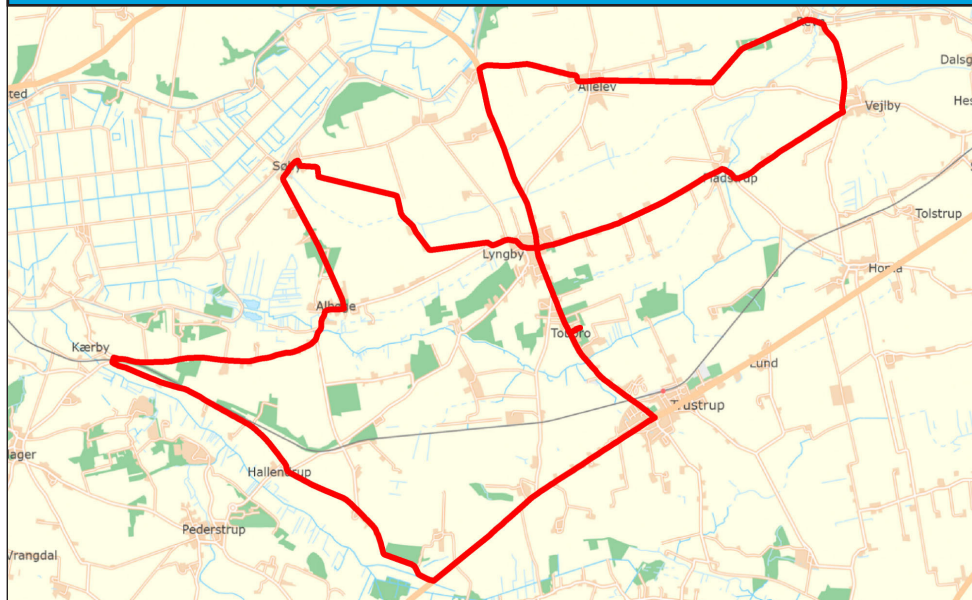

*Kun ved passagerer

13 Afd. Toubro- og Søndre - Albøge - Søby - Allelev - Revn - Vejlbj - Homå

Rute	Tur 1
<i>Afd. Toubro ringetid</i>	<i>07.45</i>
<i>Afd. Søndre ringetid</i>	<i>08.05</i>
<i>10. klasse ringetid</i>	<i>08.45</i>
<hr/>	
Århusvej v/nr. 286.....	06.39
Hallendrupvej v/nr. 42.....	06.45
Hallendrupvej/Ridderlundvej.....	06.47
Tinghøjvej, ved vejen op til nr. 16.....	06.54
Tinghøjvej v/nr. 7.....	06.56
Albøge Kirke.....	06.59
Søby.....	07.02
Andkærvej v/nr. 3.....	07.06
Lyngby, Askhøjvej v/busstop.....	07.09
Lyngbyvej/Fævejlevej.....	07.11
Allelev.....	07.14
Revn.....	07.19
Vejlbj Kirke (ud til Revnvej).....	07.22
*Kirke Allé/Hyrdevej, Homå.....	07.25
Stationsgade/Århusvej, Trustrup.....	07.29
Afd. Toubro.....	07.34
<hr/>	
<i>11 mod afd. Søndre</i>	<i>07.35</i>

*Hjemkørsel med rute 12

13 Afd. Toubro- og Søndre - Albøge - Søby - Allelev - Revn - Vejlbj

Rute

	Tur 2	Tur 3	Tur 4	Tur 5
<i>Afd. Toubro ringetider</i>	12.35	13.30	14.25	
<i>Afd. Søndre ringetider</i>		13.15	14.05	15.00
<i>10. klasse ringetider</i>			13.50	14.50