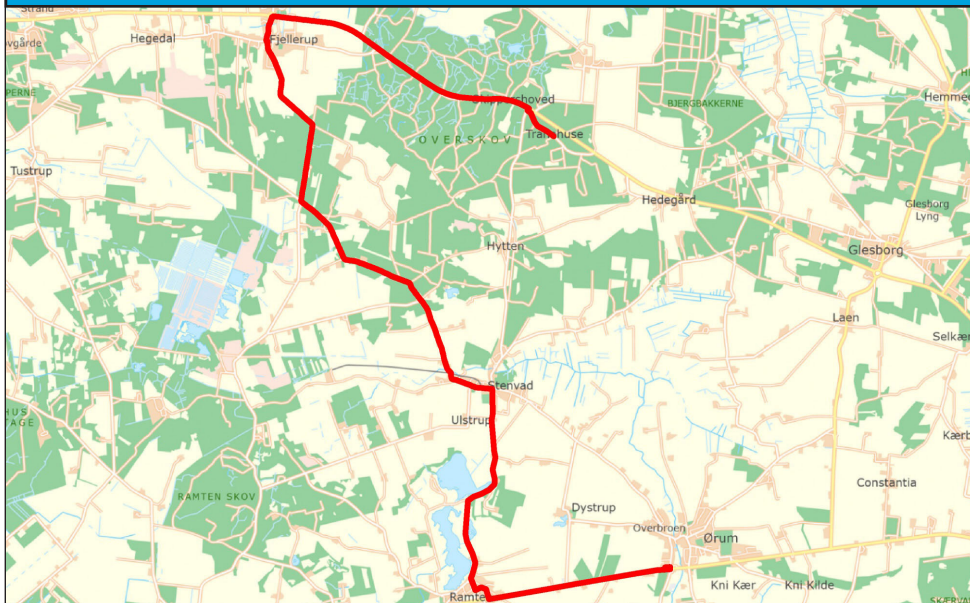

E Ungdomsskole - Tranehuse - Fjellerup - Stenvad - Ramten - Ørum

Rute	Til Man. ons. fre.
*Tranehuse.....	17.21
*Fjellerup v/brugsen.....	17.26
*Stenvad v/kirken.....	17.34
Ramten v/Hotel	17.40
Ørum Ungdomsskole.....	17.45

Hjemkørsel:

Bussen kører normalt fra Ørum Ungdomsskole kl. 21.00 og afsætter passagerer efter behov. Tidspunktet kan ændres på enkelte fredage.

Spørgsmål vedr. hjemkørsel kan rettes Mie Secher på tlf. 20 41 17 41.

*Hjemkørsel med rute D

Der køres fra 04.09.2023 til 31.05.2024, hvilket er fra og med uge 36 til og med uge 22.

Der køres ikke i uge 51, 52 og 1. Der er lukket følgende aftener på alle ruter fredag 10/11 og 22/3.

Hjemkørsel hvor der er passagerer

Senere hjemkørsel: Passagerer på rute D og E køres hjem med én bus følgende dage:

Kl. 22.25: Fre. 24/11, 15/12, 5/4, 26/4 og 17/5, hvor der er passagerer

Kl. 22.00: Fre. 15/9 og 1/3, hvor der er passagerer