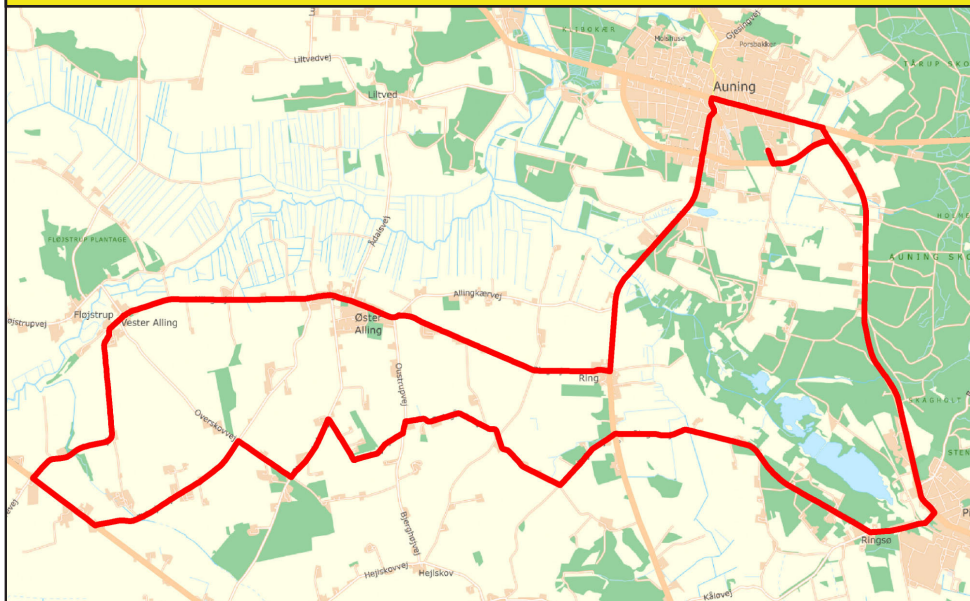

17 Auning Skole - Øster Alling - Vester Alling - Dalsgård - Ringsø

Rute	Tur 3*	Tur 4	Tur 5	Tur 6	Tur 7	Tur 8
<i>Skolens ringetider</i>	11.30*	12.35	13.35	14.35	15.35	-
<i>21 fra Grenaa</i>	-	12.43	-	14.43	15.43	16.43
Auning Skole.....	11.40	12.47	13.47	14.47	15.47	16:47
<i>212U fra Paderup v/busstation</i>	-	-	-	14.38	-	16.08
<i>212 fra Randers v/busstation</i>	11.08	12.08	13.08	14.10	15.10	16.10
Auning v/biblioteket.....	11.46	12.53	13.53	14.53	15.53	16.53
Århusvej/Allingkærvej.....	11.50	12.57	13.57	14.57	15.57	16.57
Ring.....	11.55	13.02	14.02	15.02	16.02	17.02
Øster Alling	11.58	13.05	14.05	15.05	16.05	17.05
Vester Alling.....	12.01	13.08	14.08	15.08	16.08	17.08
Bondehavevej/Limevej.....	12.03	13.10	14.10	15.10	16.10	17.10
Randersvej/Firhøjvej.....	12.06	13.13	14.13	15.13	16.13	17.13
Overskovvej/Skovsmindevej...	12.08	13.15	14.15	15.15	16.15	17.15
Knivhøjvej.....	12.13	13.20	14.20	15.20	16.20	17.20
Dalsgårdsvej v/Moesgårdvej...	12.15	13.22	14.22	15.22	16.22	17.22
Bøjenvej.....	12.21	13.28	14.28	15.28	16.28	17.28
Ringsøvej.....	12.23	13.30	14.30	15.30	16.30	17.30
Pindstrupvej.....	12.31	13.38	14.38	15.38	16.38	17.38
Auning Skole.....	12.36	13.43	14.43	15.43	16.43	-

*Kun fredag