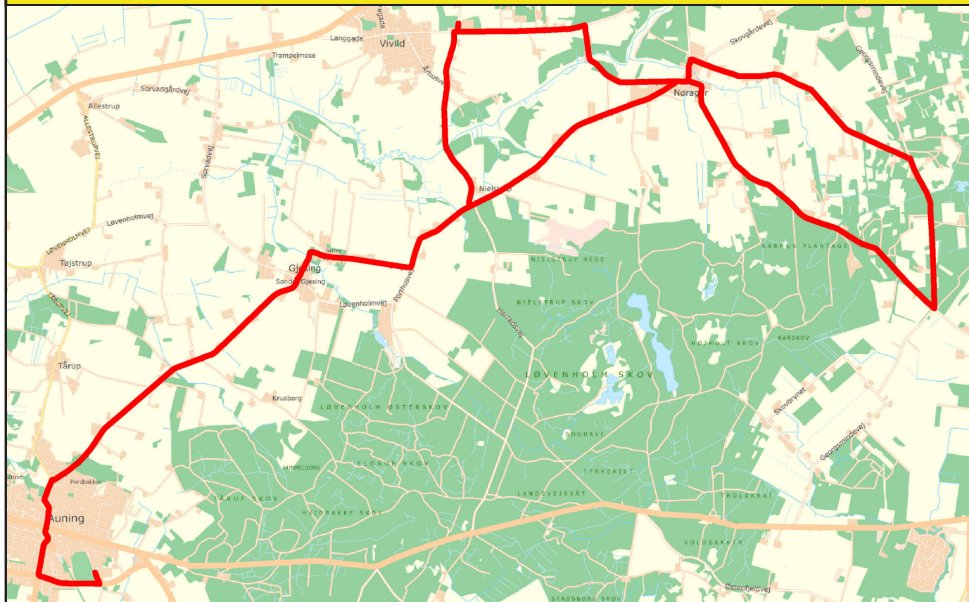

20 Langhøj- og Auning Skole - Gjesing - Nørager - Eskilsagre - Munkhusevej

Rute	Tur 2**	Tur 3	Tur 4	Tur 5	Tur 6
<i>Auning Skoles ringetider</i>	11.30**	12.35	13.35	14.35	15.35
<i>Langhøjskolens ringetider</i>	-	13.00	13.50	-	-
<i>21 fra Grenaa</i>	-	12.43	-	14.43	15.43
Auning Skole.....	11.40	12.46	13.46	14.46	15.46
Bakkely, Gjesing.....	11.50	12.56	13.56	14.56	15.56
Auningvej, Gjesing.....	11.51	12.57	13.57	14.57	15.57
Langhøjskolen.....	11.59	13.05	14.05	15.05	16.05
Nørager v/børnehaven.....	12.03	13.09	14.09	15.09	16.09
*Nørager v/hallen.....	-	13.11	14.11	-	-
Skovgårdevej/Mejerivej, Nørager.	12.06	13.12	14.12	15.12	16.12
Eskilsagre v/nr. 5.....	12.08	13.14	14.14	15.14	16.14
Georgsmindevej v/nr. 18.....	12.11	13.17	14.17	15.17	16.17
Georgsmindevej v/nr. 20.....	12.14	13.20	14.20	15.20	16.20
Munkhusevej/Keramikvej.....	12.17	13.23	14.23	15.23	16.23
Munkhusevej/Karhusvej.....	12.20	13.26	14.26	15.26	16.26
Munkhusevej v/vejen til nr. 27.....	12.21	13.27	14.27	15.27	16.27
*Auningvej/Marienborgvej.....	12.24	13.30	14.30	15.30	16.30
*Auningvej v/nr. 70.....	12.25	13.31	14.31	15.31	16.31
Auning Skole.....	12.40	13.46	14.46	15.46	-

*Kun ved passagerer

**Kun fredag