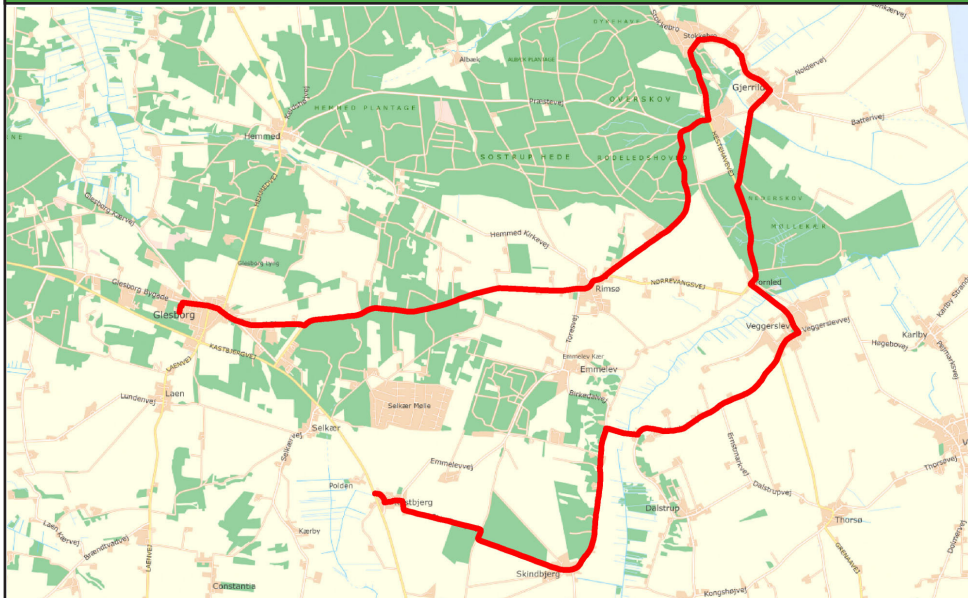

4 Glesborg Skole - Selkær - Skindbjerg - Rimsø - Gjerrild

Rute	Tur 1	Tur 2
Ringetider 10. klasse		08.45
Ringetider afd. Søndre	08.05	
Ringetider Glesborg	07.45	08.30

Glesborg v/hallen.....	-	-
Kastbjergvej v/Selkærvej.....	07.00	07.40
Kastbjerg, Kastbjerg Byvej v/busstop..	07.02	07.42
Skindbjerg v/busstop.....	07.06	07.46
Birkedalvej v/Minifarmen.....	07.09	07.49
Kløvhøjvej v/busstop.....	07.10	07.50
Veggerslev v/kirken.....	07.15	07.55
Tornled/Grenaavej.....	07.17	07.57
Gjerrild Kro.....	07.20	08.00
Gjerrild v/Letkøb.....	07.22	08.02
Rimsø, Rimsøvej/Rimsø Bygade.....	07.28	08.08
Glesborg v/hallen.....	07.35	08.15
6 til afd. Søndre v/gymnasiet	07.36	08.16
214 til Grenaa	08.08	-

Omstigning til rute 6 til/fra afd. Søndre